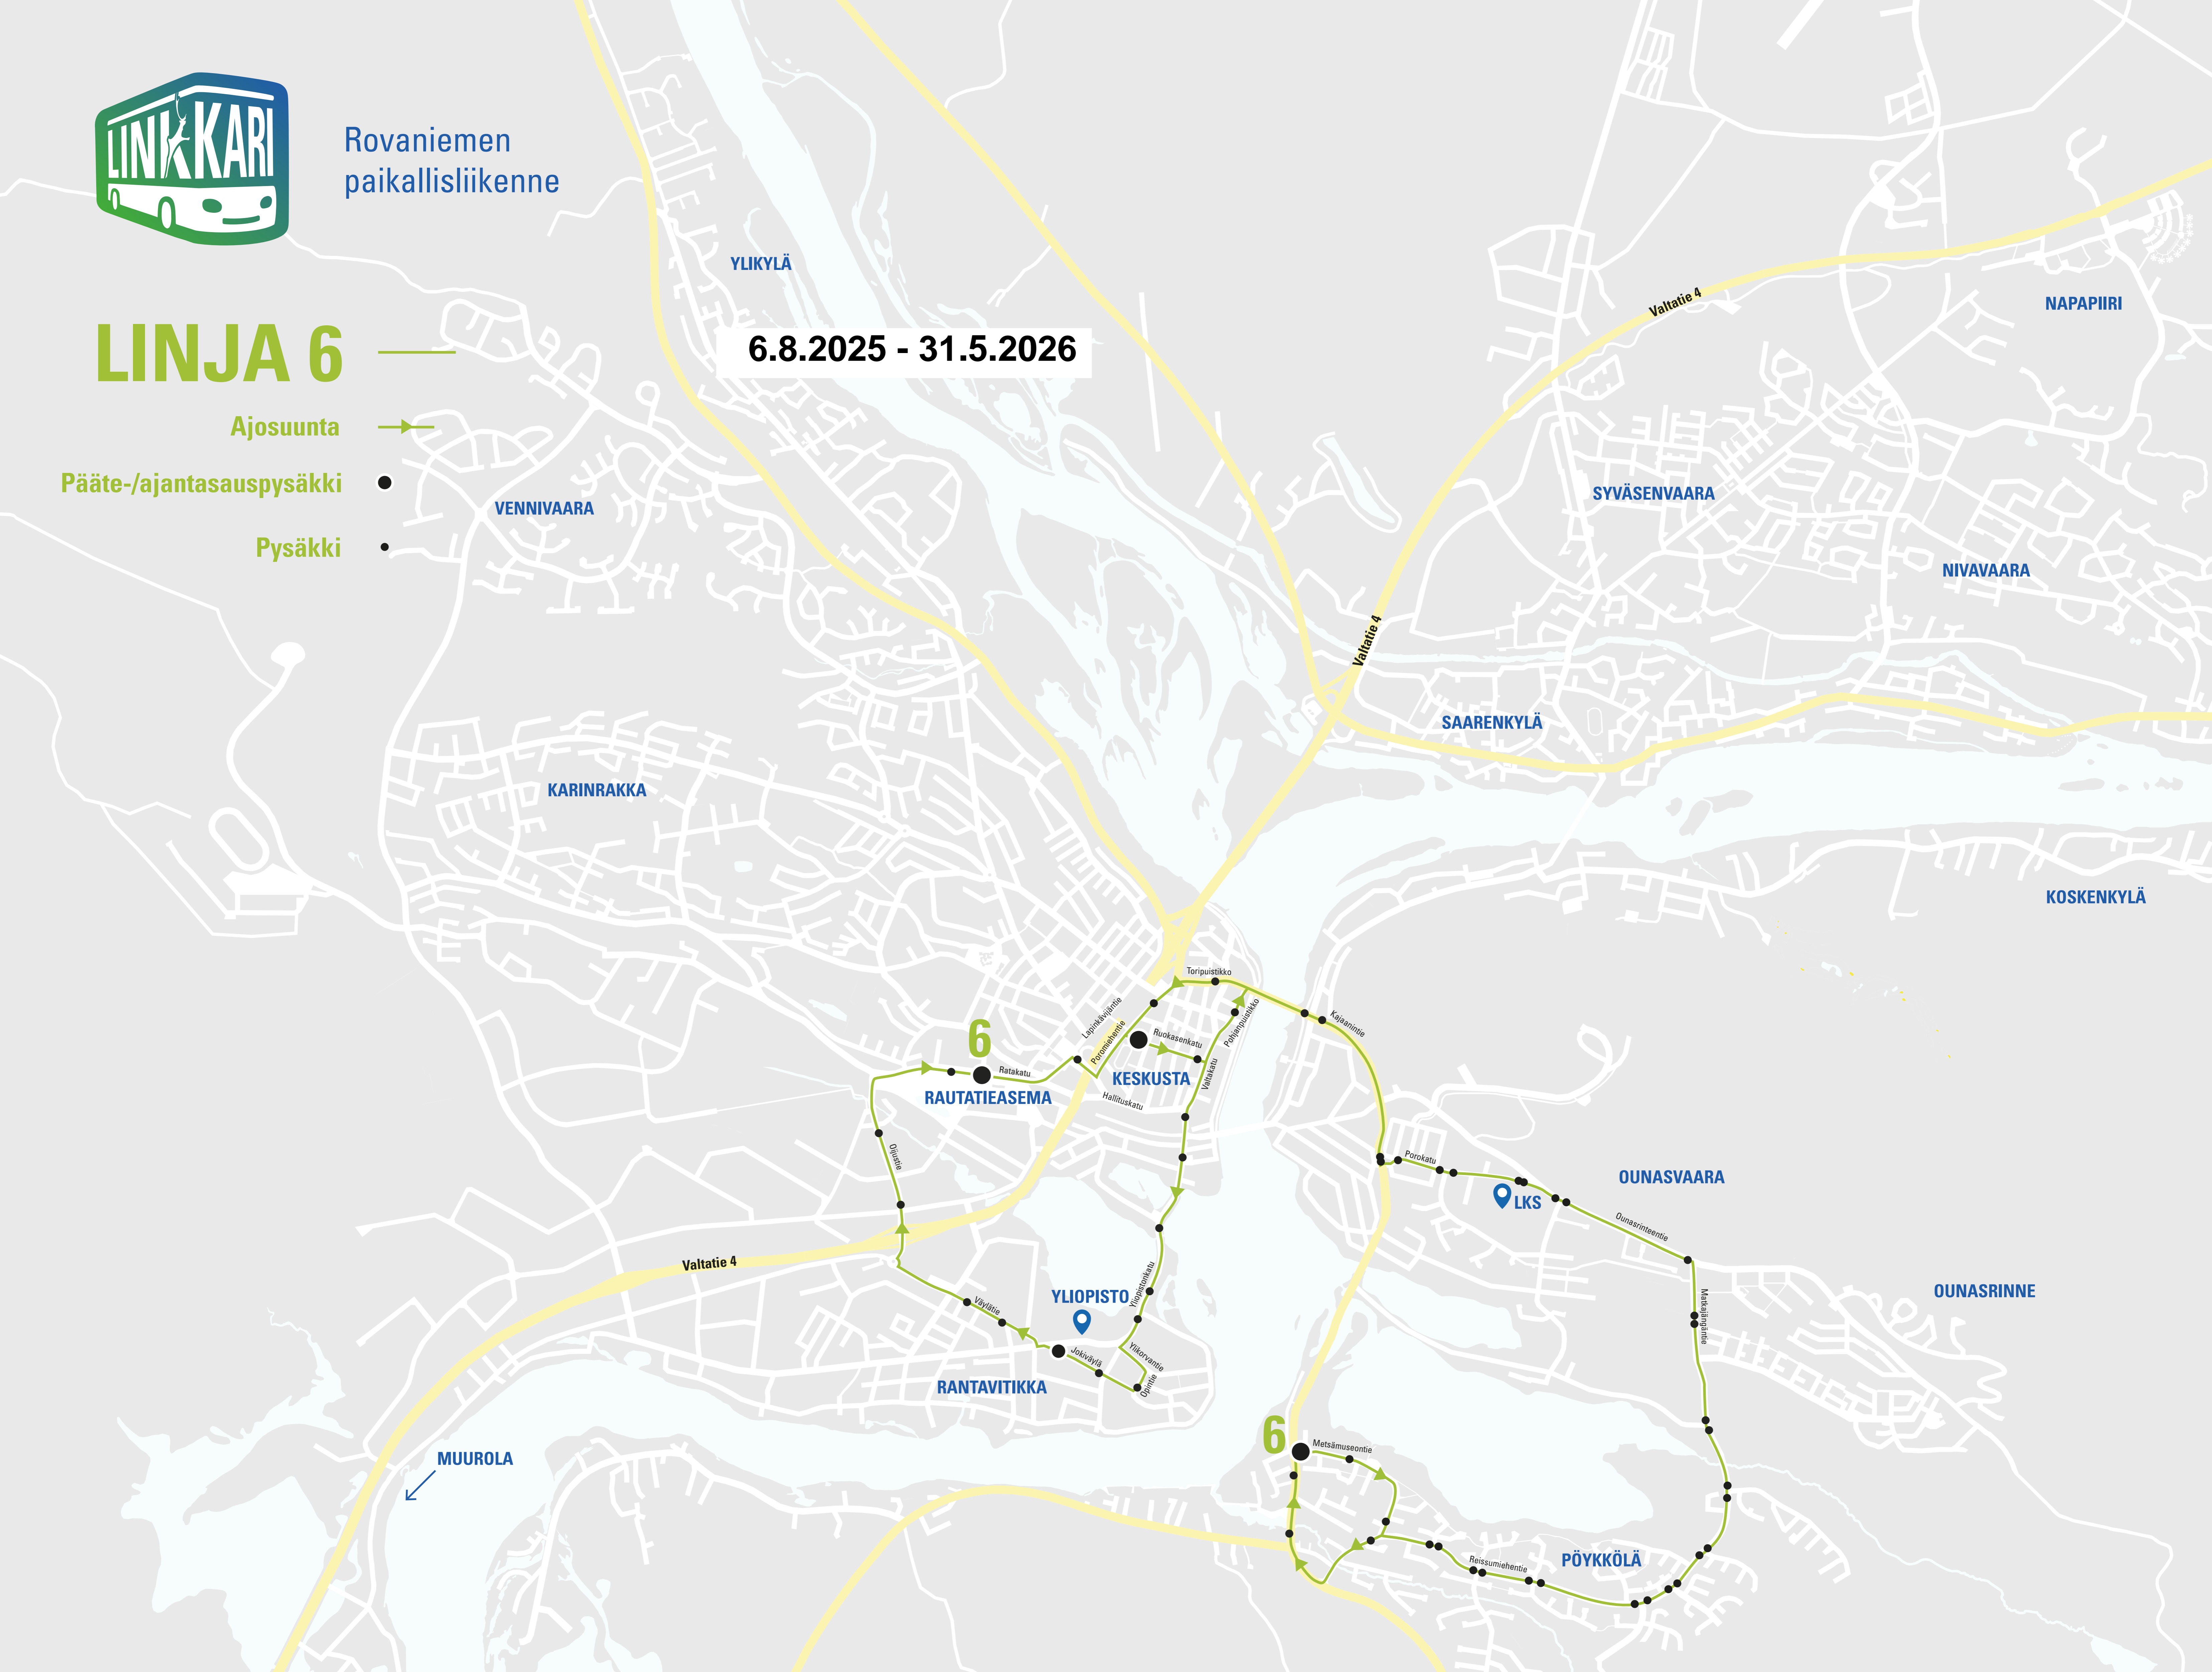

Rovaniemen
paikallisliikenne

LINJA 6

Ajosuunta

Pääte-/ajantasauspysäkki

Pysäkki

6.8.2025 - 31.5.2026

VENNIVAARA

KARINRAKKA

YLIKYLÄ

NAPAPIIRI

SYVÄSENVAARA

NIVAVAARA

SAARENKYLÄ

KOSKENKYLÄ

6

RAUTATIEASEMA