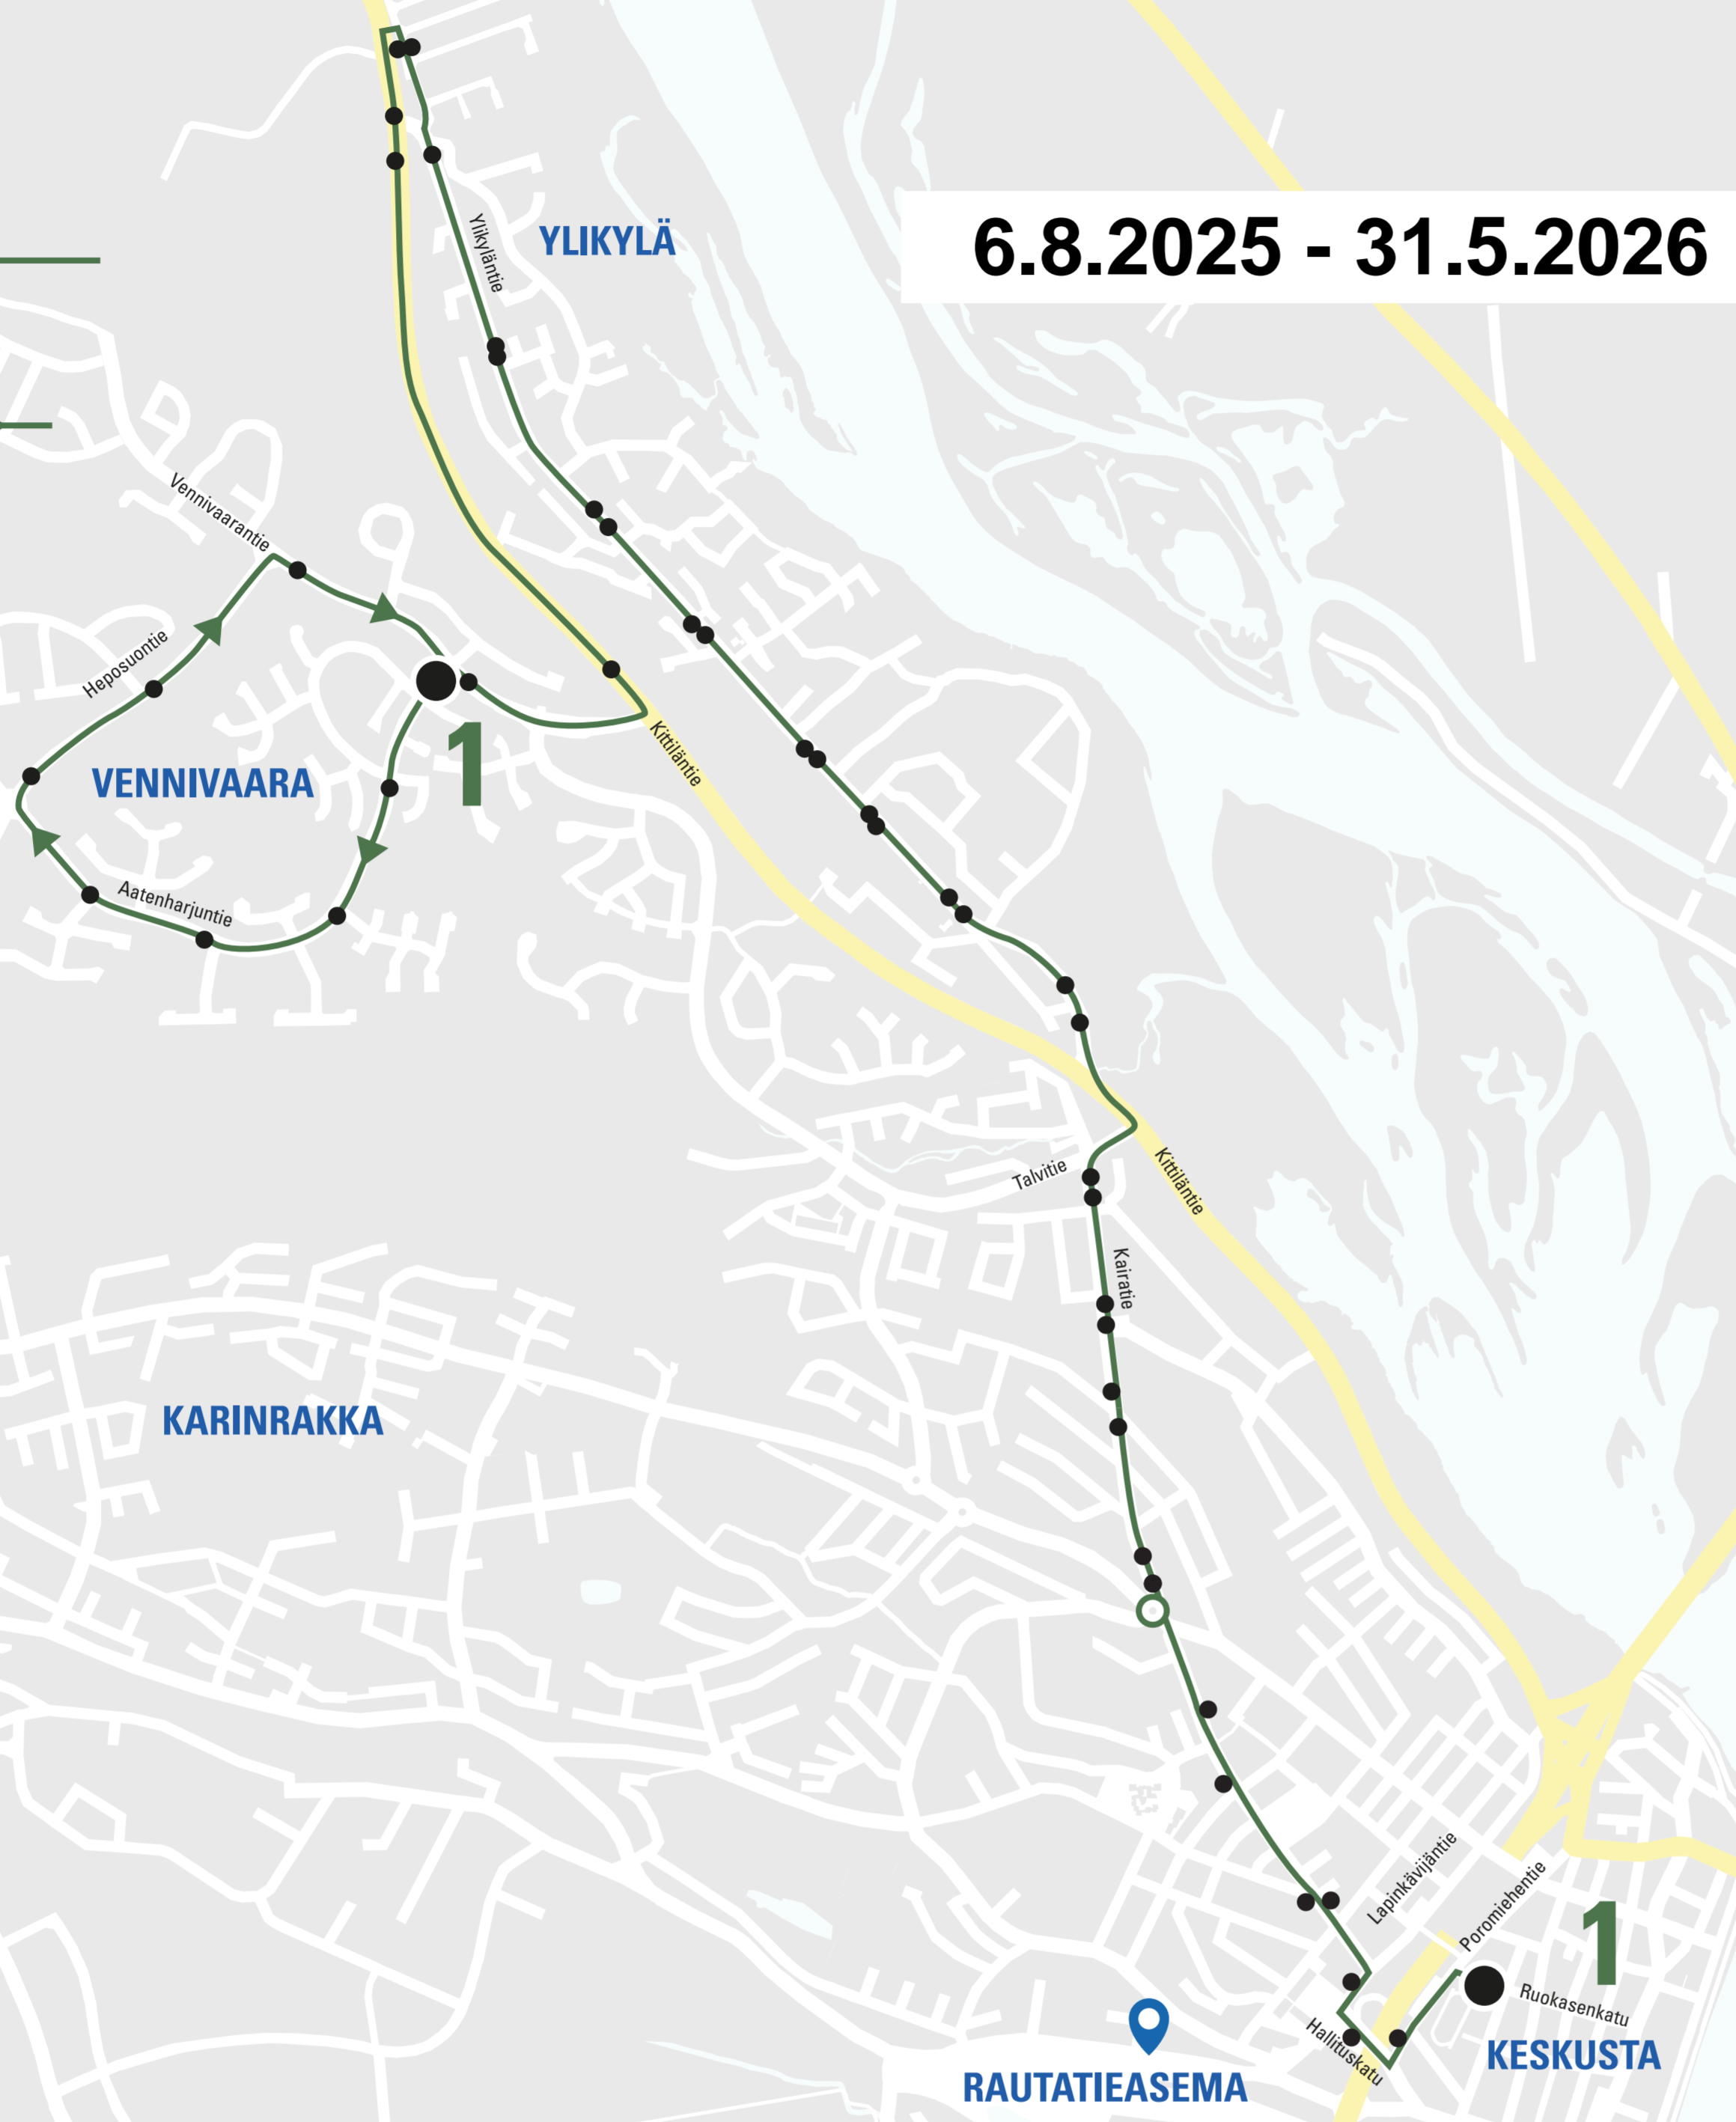

Rovaniemen paikallisliikenne

LINJA 1

Ajosuunta →

Pääte-/ajantasauspysäkki ●

Pysäkki ●

6.8.2025 - 31.5.2026

YLIKYLÄ

VENNIVAARA

KARINRAKKA

RAUTATIEASEMA

KESKUSTA

YLIOPISTO

RANTAVITIKKA

SYVÄSENVAARA

SAARENKYLÄ

LKS

OUNASVAARA

OUNASRINNE

PÖYKKÖLÄ

NAPAPIIRI
ARCTIC CIRCLE

NIVAVAARA

KOSKENKYLÄ

MUUROLA