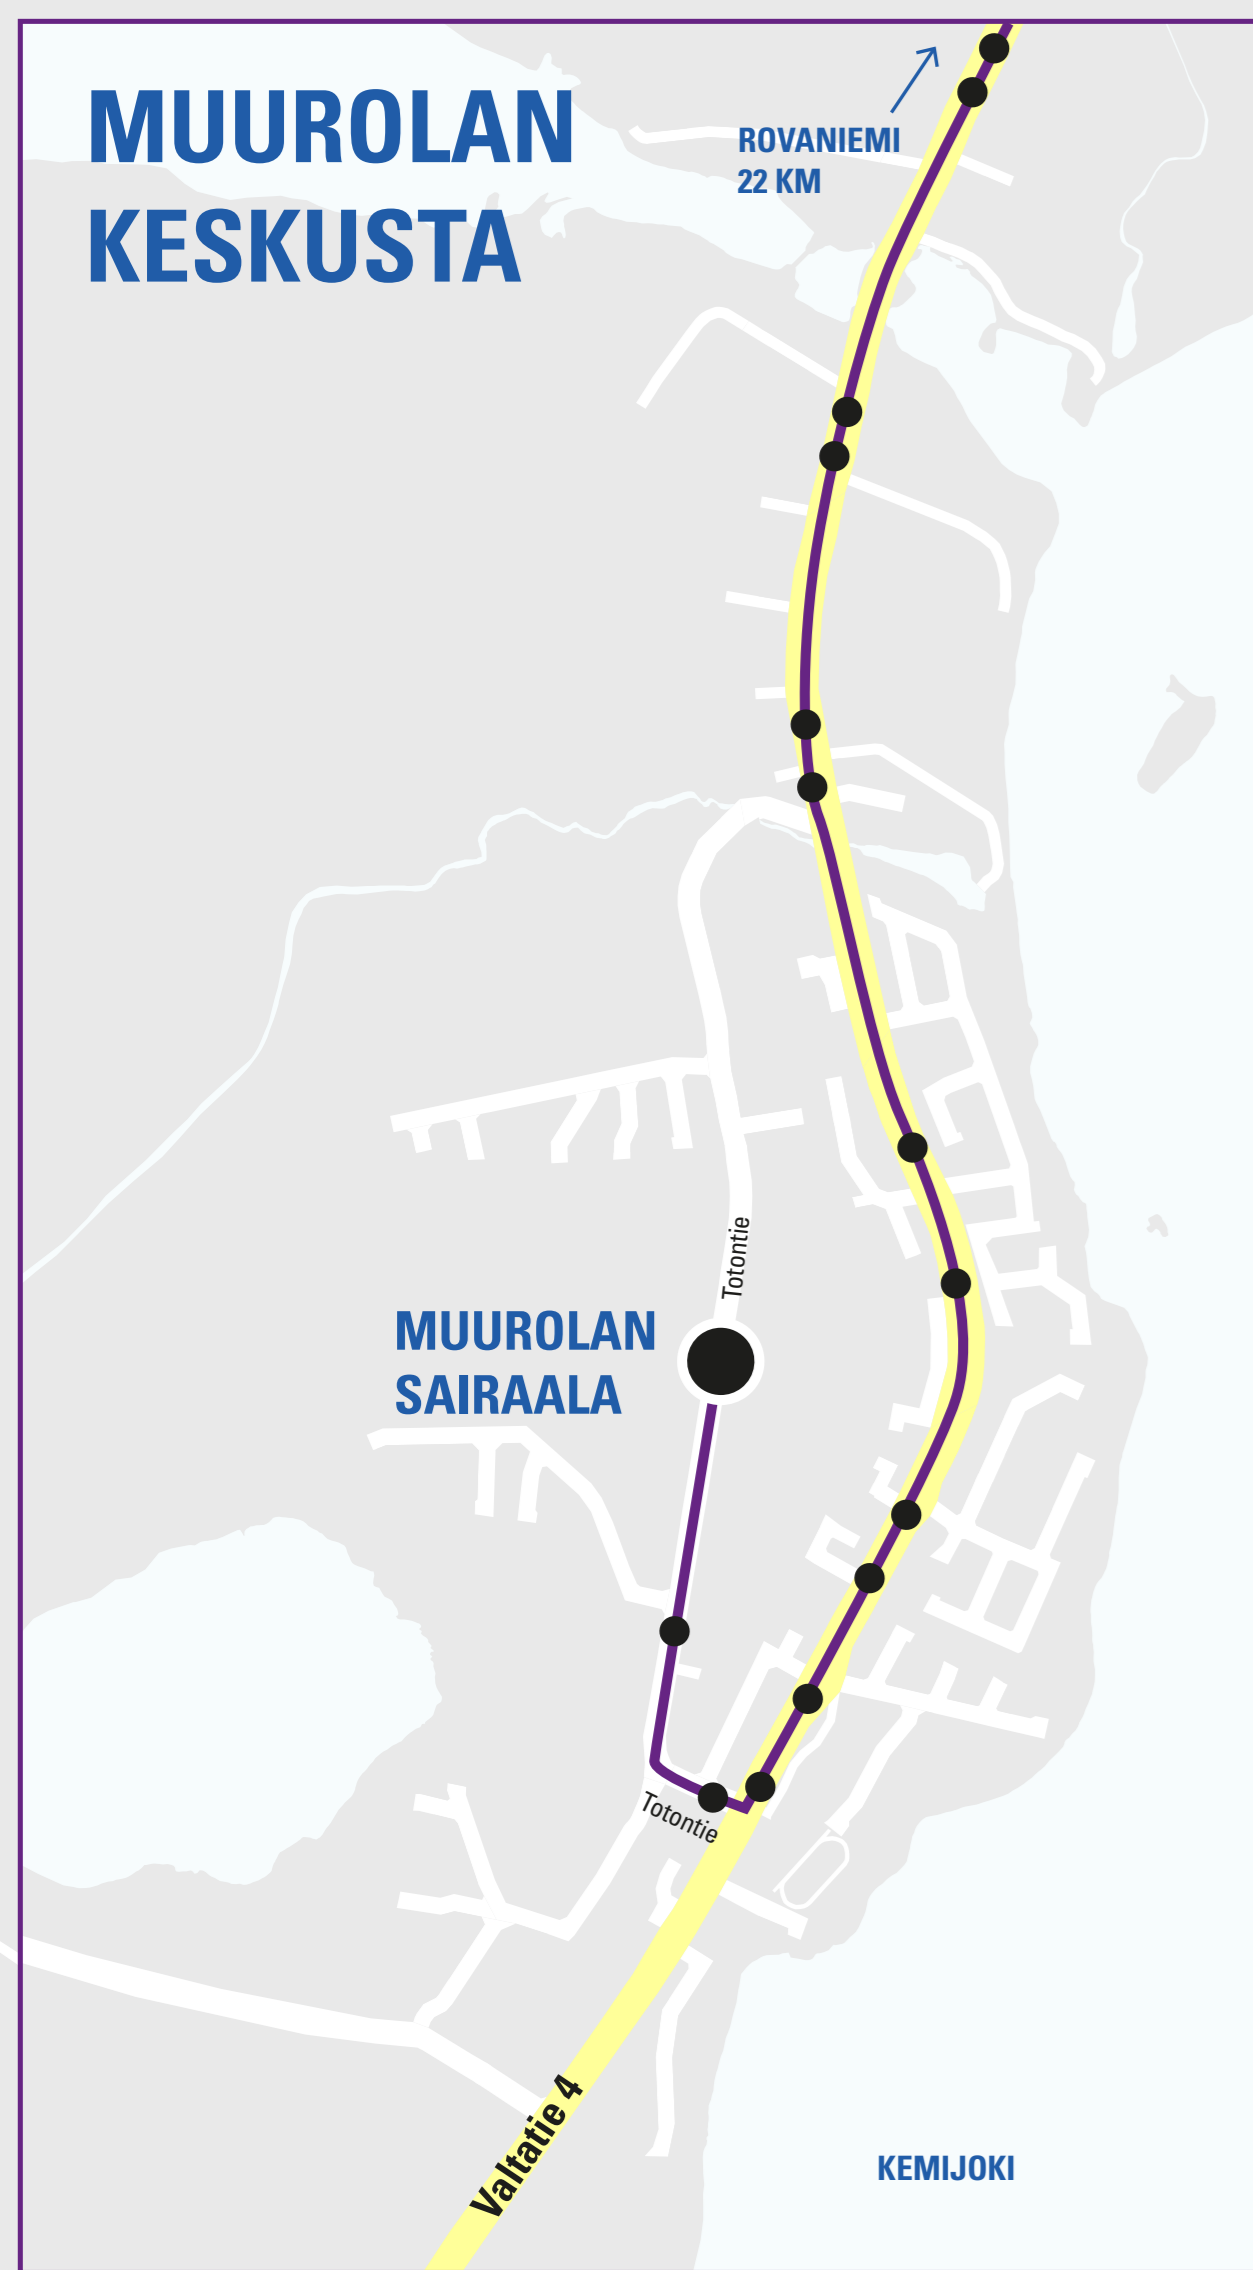

Rovaniemen paikallisliikenne

# LINJA 14

Ajosuunta

Pääte-/ajantasauspysäkki

Pysäkki

MUROLA

VENNIVAARA

SYVÄSENVAARA

SAARENKYLÄ

KARINRAKKA

RAUTATIEASEMA

14

KESKUSTA

OUNASVAARA

LKS

Klo 7 ja 8 lähdöt  
Murolasta

YLIOPISTO

Alakorkalontie

Teollisuustie

Vierustie

Ruokasenkatu

Pöytäkatu

Hallituskatu

Poronkatu