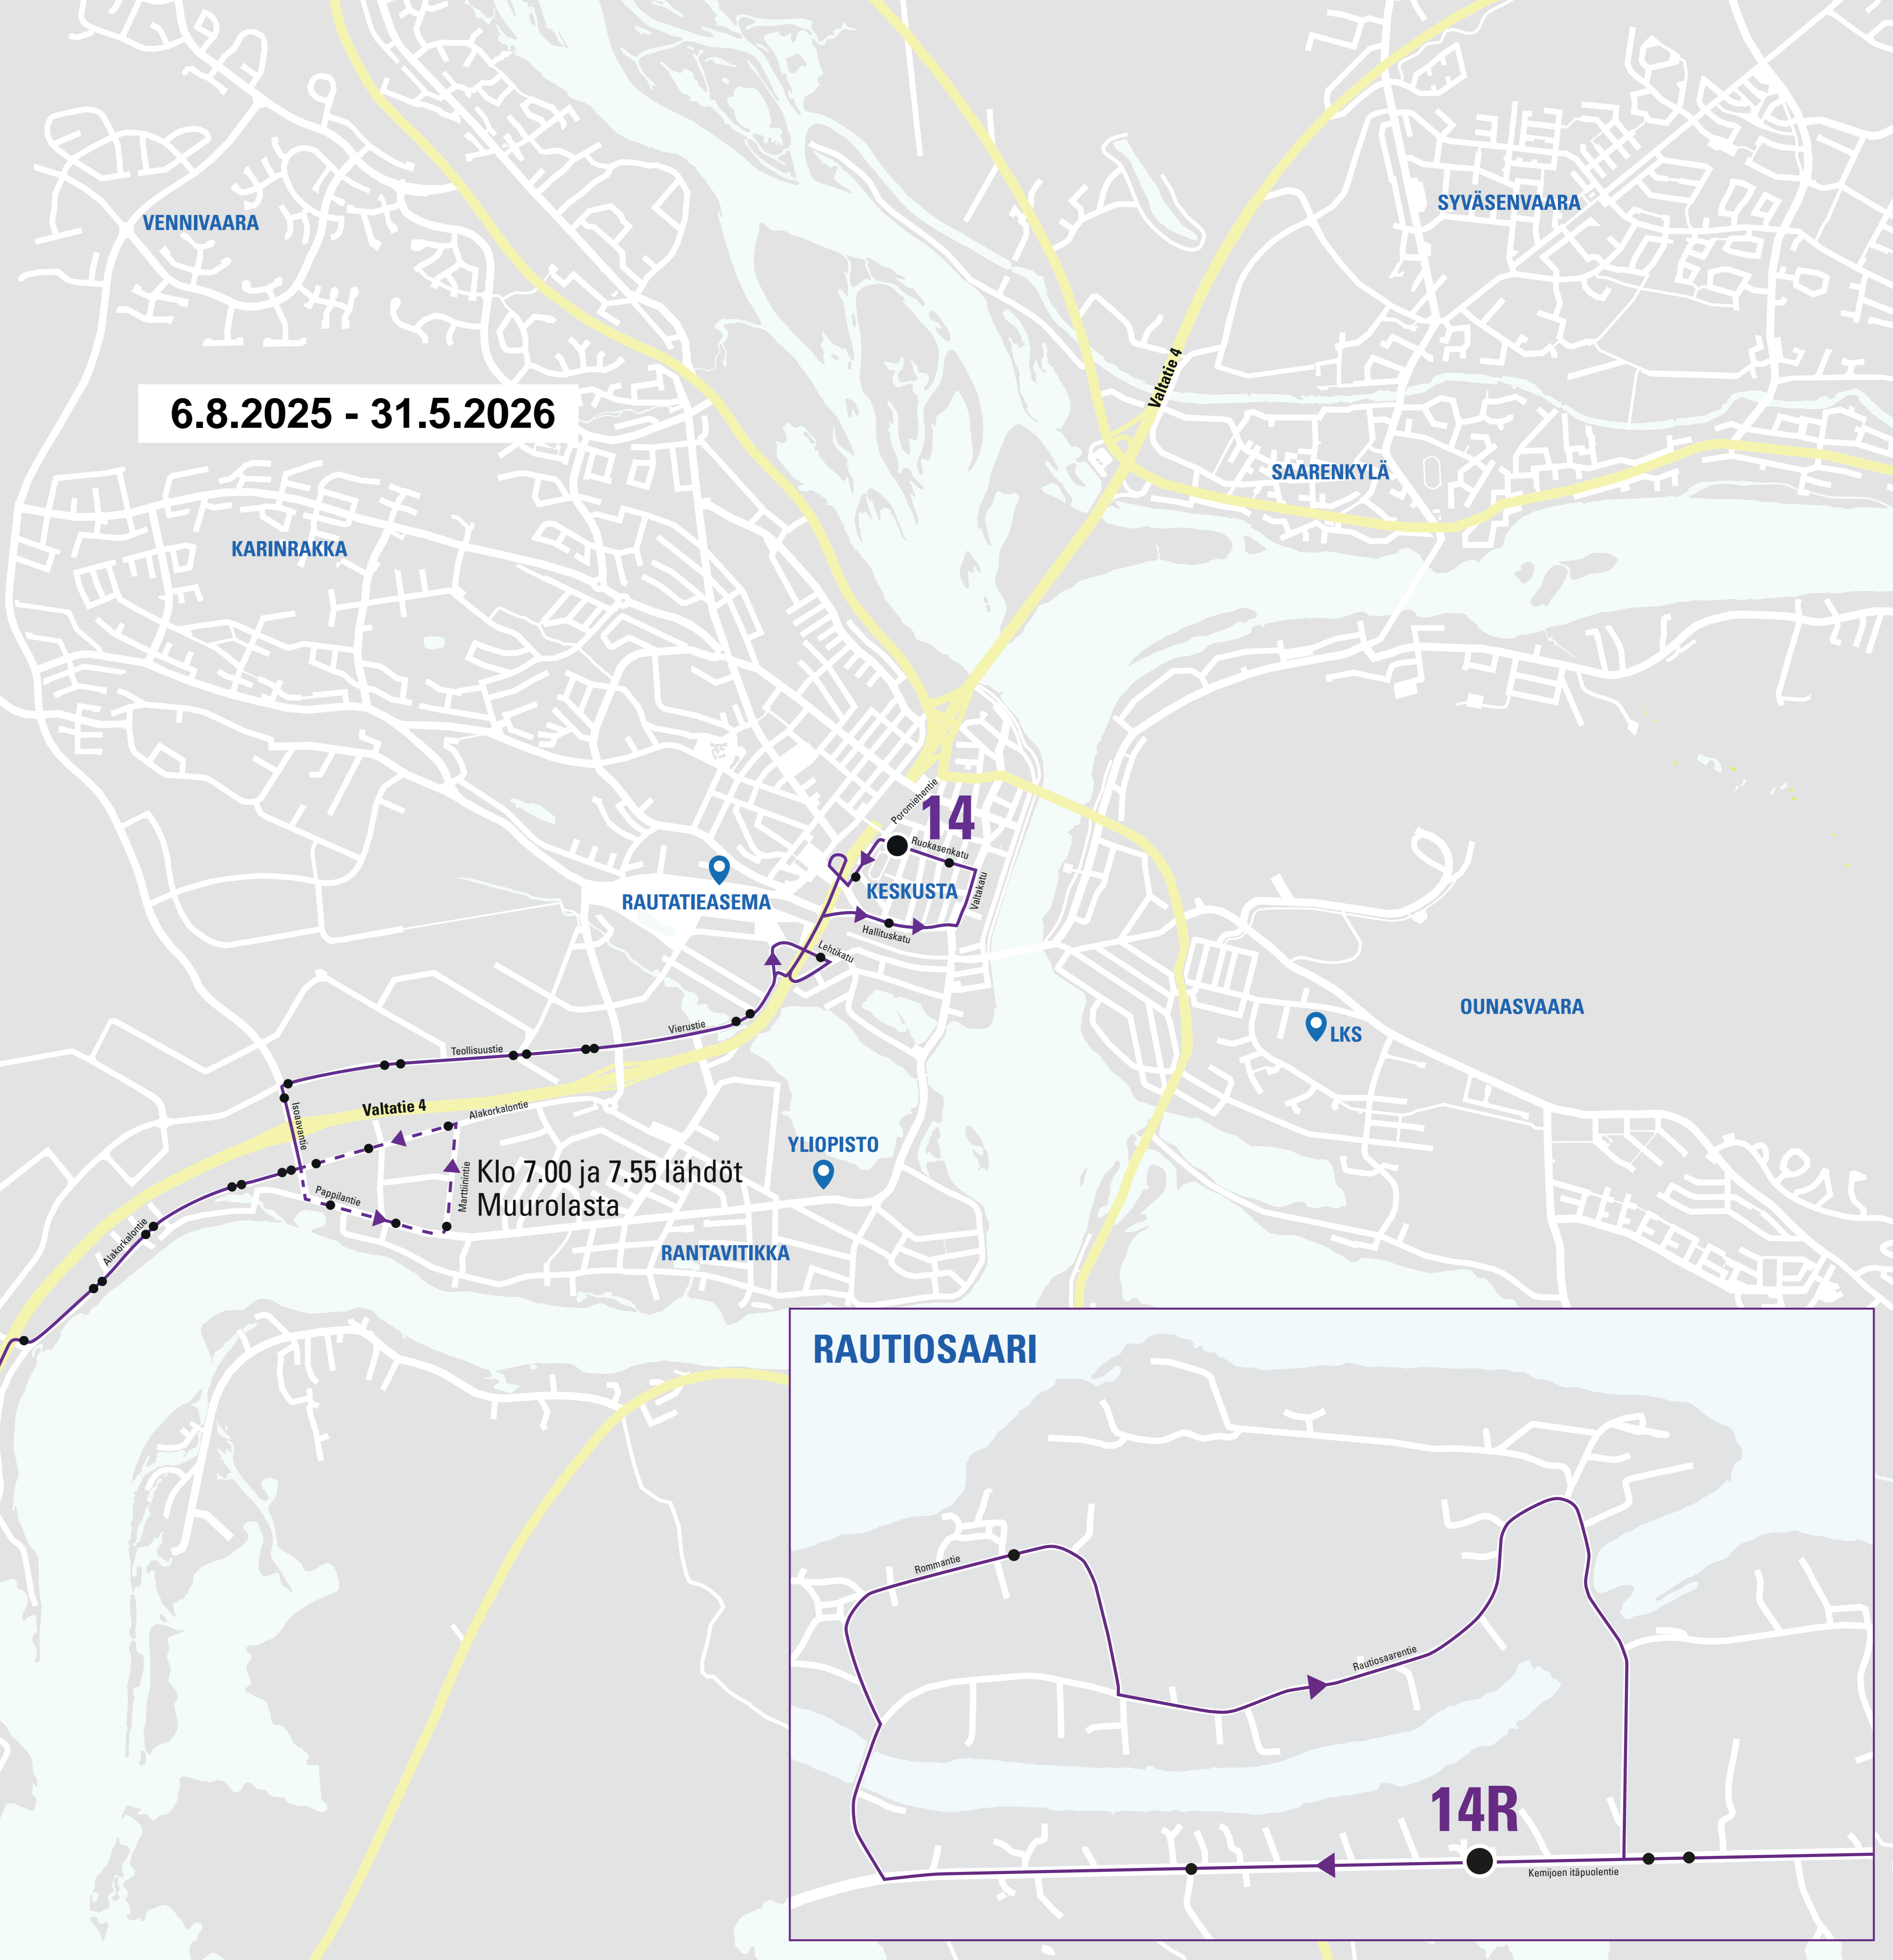

Rovaniemen paikallisliikenne

LINJA 14

6.8.2025 - 31.5.2026

Ajosuunta

Pääte-/ajantasauspysäkki

Pysäkki

Klo 7.00 ja 7.55 lähdöt Muurolasta

RAUTIOSAARI