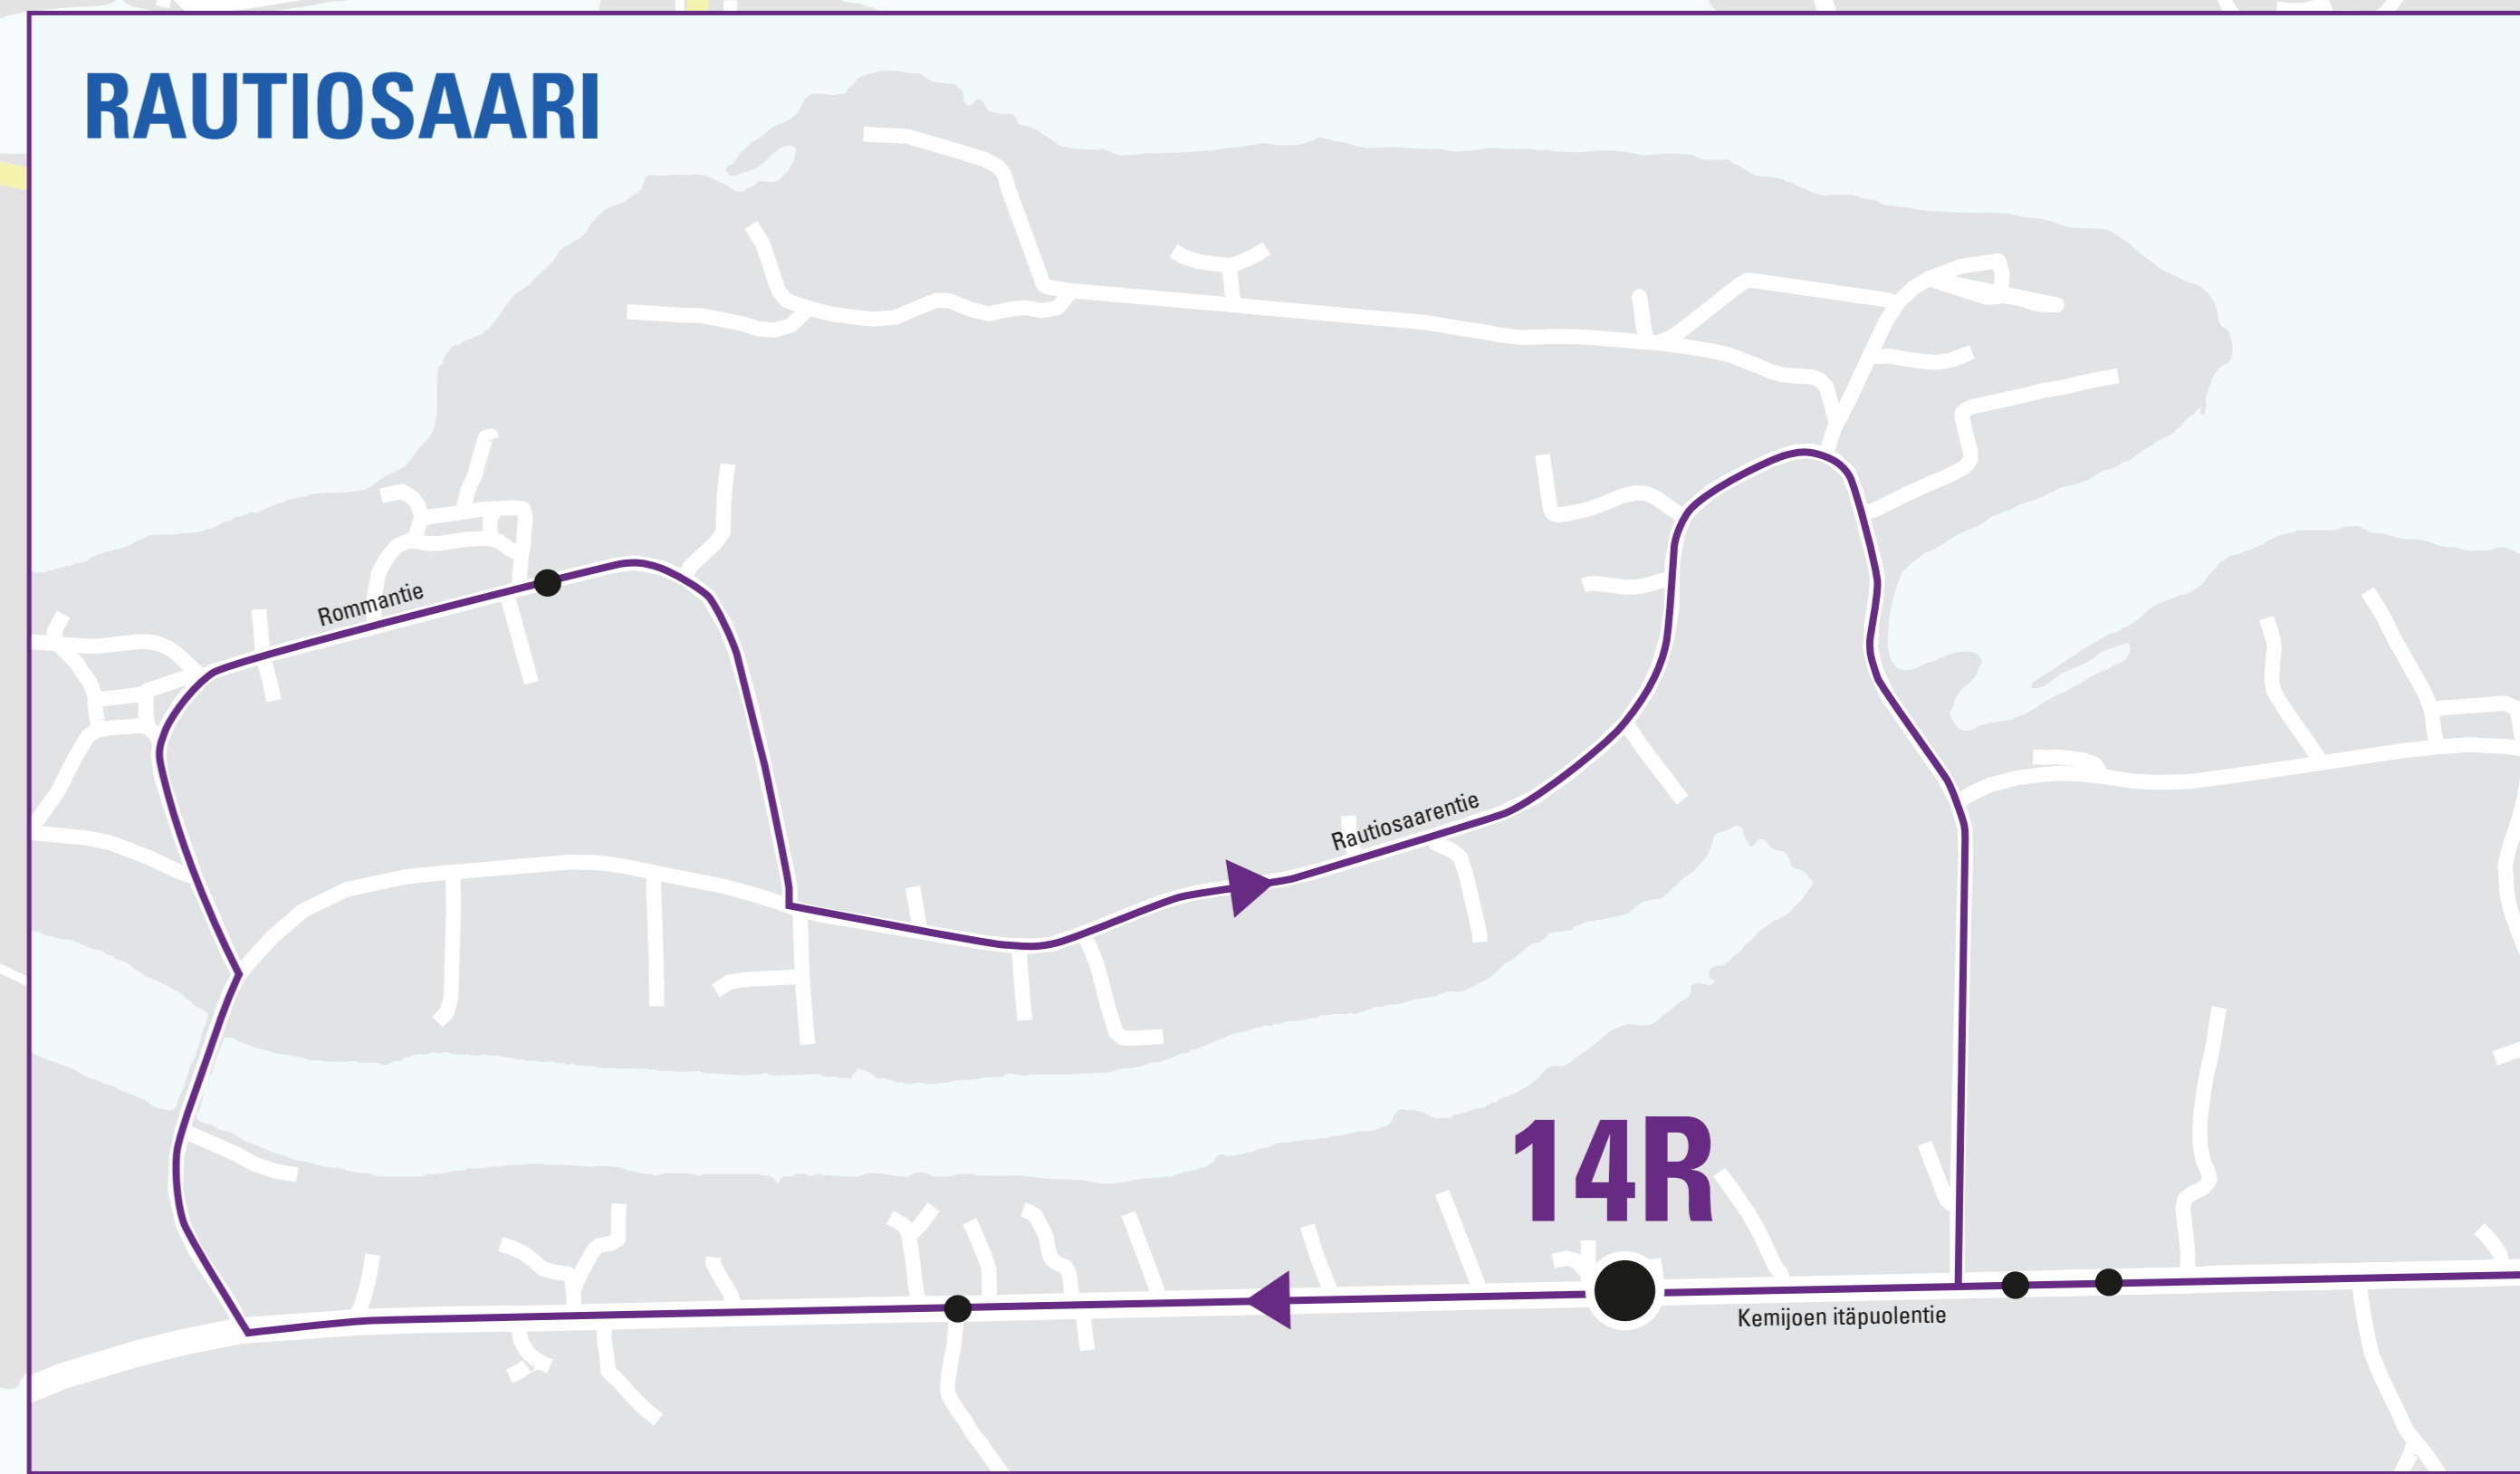

Rovaniemen paikallisliikenne

LINJA 14

6.8.2025 - 31.5.2026

Ajosuunta

Pääte-/ajantasauspysäkki

Pysäkki

Klo 7.00 ja 7.55 lähdöt Muurolasta

RAUTIOSAARI

14R