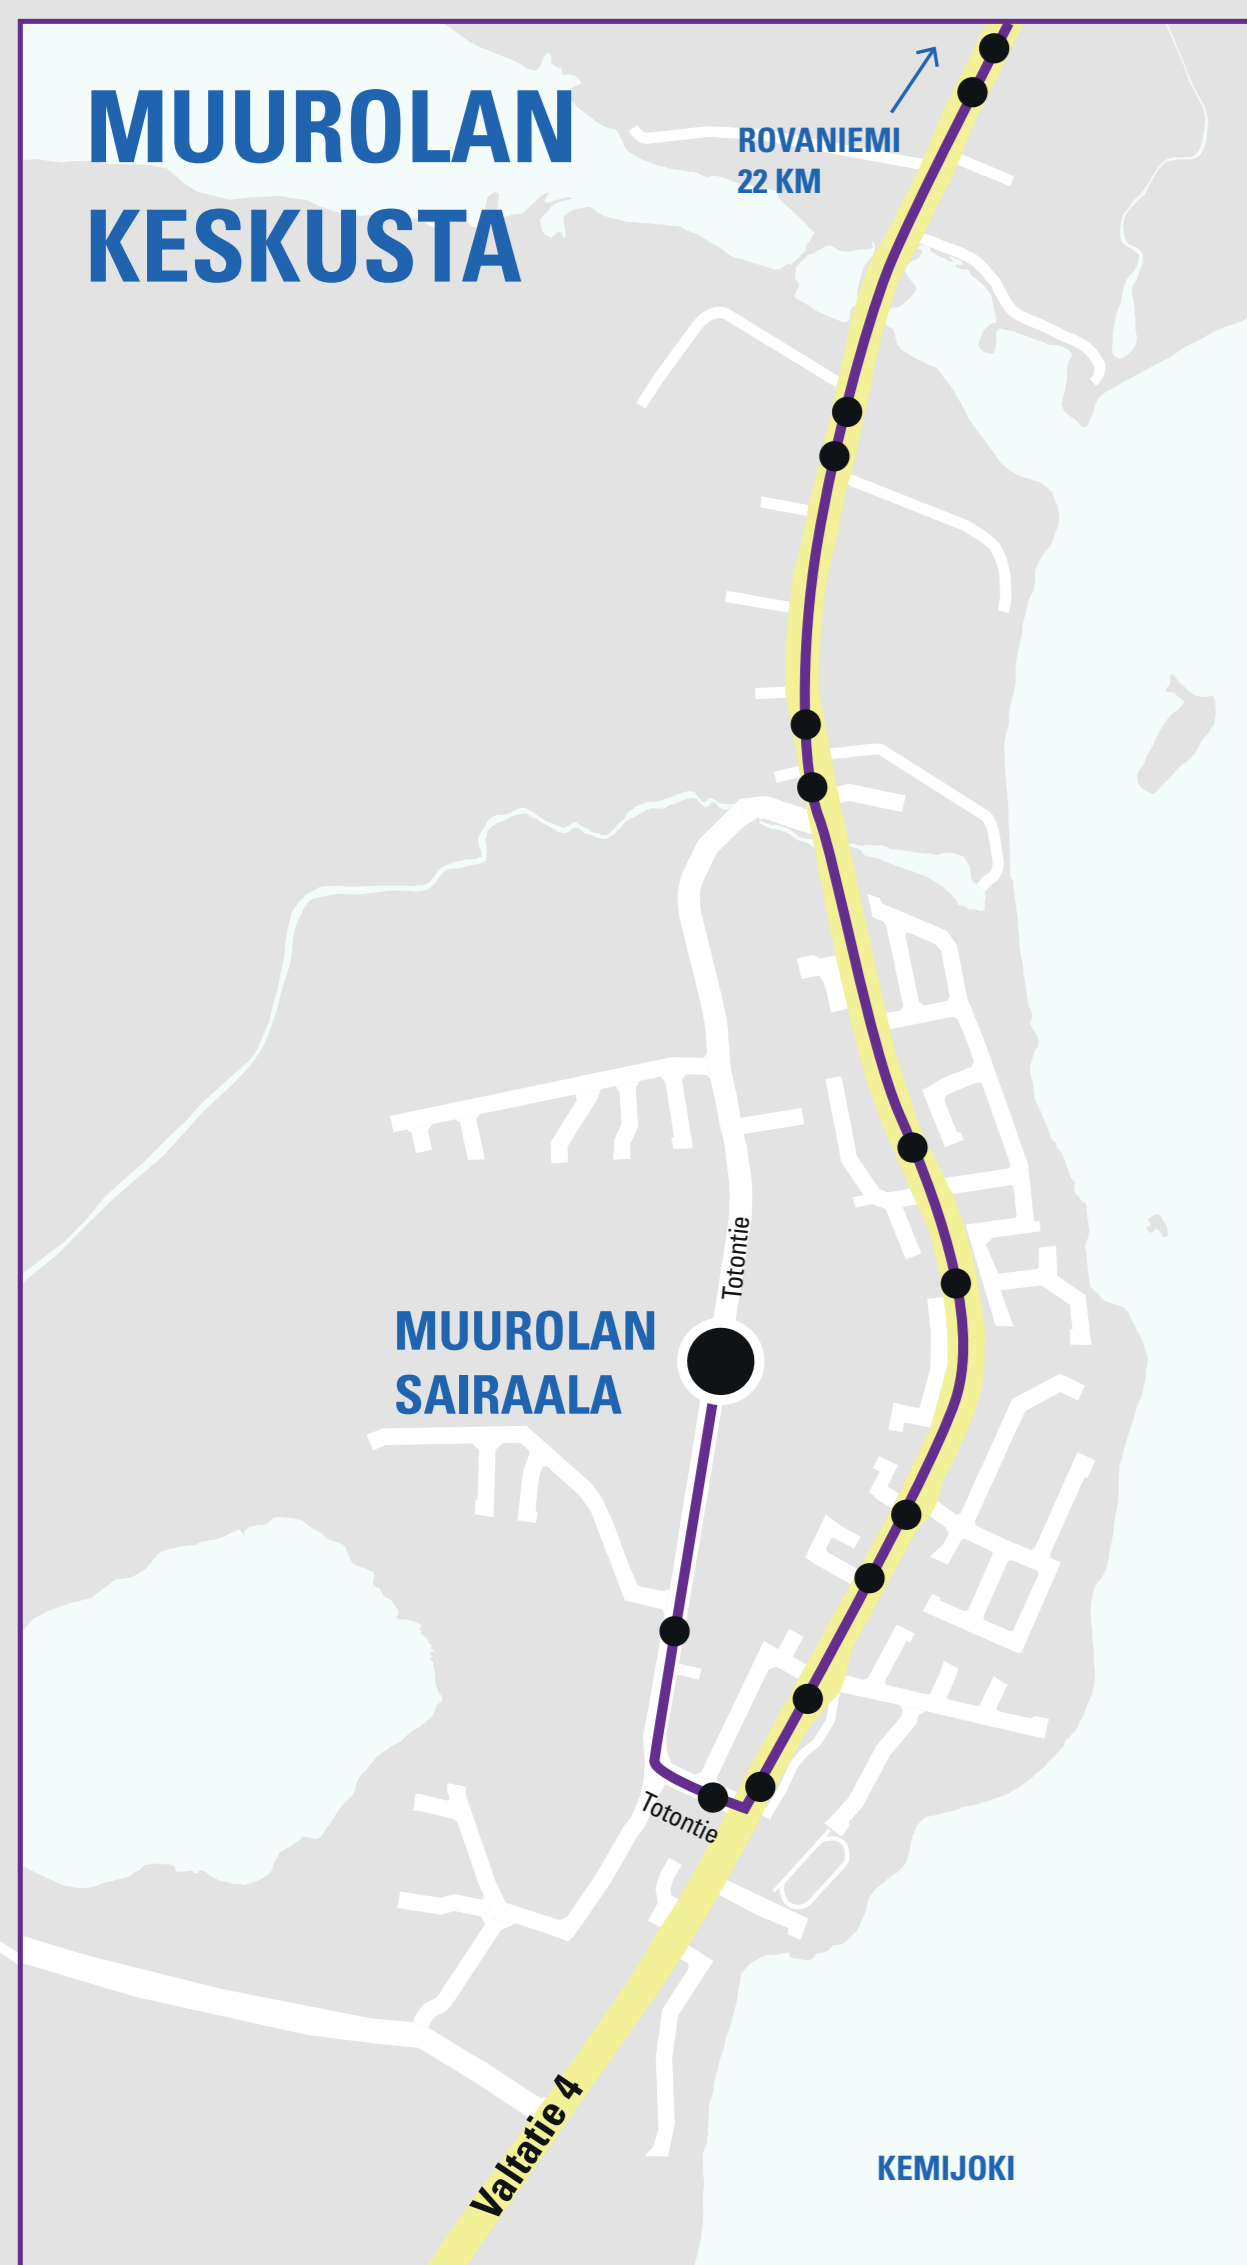

Rovaniemen paikallisliikenne

LINJA 14

6.8.2025 - 31.5.2026

Ajosuunta

Pääte-/ajantasauspysäkki

Pysäkki

Klo 7.00 ja 7.55 lähdöt Muurolasta

RAUTIOSAARI

14R